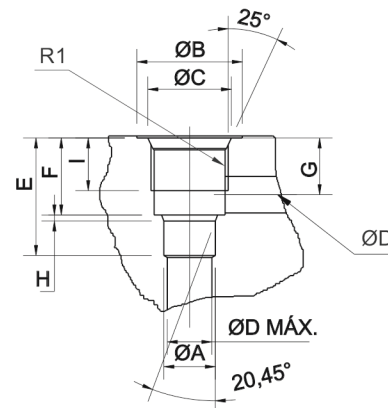

Cartucho retenção simples

Dimensões

REFERÊNCIA	VAZÃO (l/min.)	R1	A	B	C	D	Sw1
VHCRS034-030	30	3/4"x16UNF	36	28	17.5	10.5	22
VHCRS078-050	50	7/8"x14UNF	41	33	19	9.5	25
VHCRS116-080	80	1.1/16"x12UNF	57.5	48	30	14.5	32

CAV PADR SAE	R1	A	B	C	D	E	F	G	H	I
02 VIAS	3/4"x16UNF	12,7	26	20.6	11	29	19	14	1.5	13
02 VIAS	7/8"x14UNF	15.8	30	24	13	34	24	18	1.5	16
02 VIAS	1.1/16"x12UNF	22.2	37	30	16	49	36.5	30	2	21