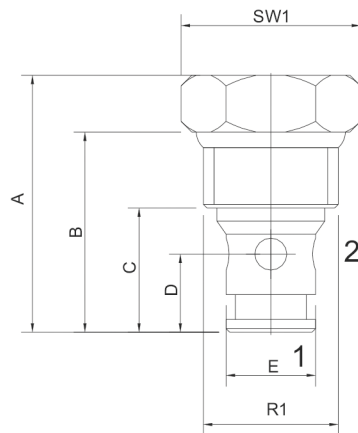

Cartucho retenção simples

Dimensões

REFERÊNCIA	VAZÃO (l/min.)	R1	A	B	C	D	Sw1
VHCRS034-030	30	3/4"x16UNF	36	28	17.5	10.5	22
VHCRS078-050	50	7/8"x14UNF	41	33	19	9.5	25
VHCRS116-080	80	1.1/16"x12UNF	57.5	48	30	14.5	32

CAV PADR SAE	R1	A	B	C	D	E	F	G	H	I
02 VIAS	3/4"x16UNF	12,7	26	20.6	11	29	19	14	1.5	13
02 VIAS	7/8"x14UNF	15.8	30	24	13	34	24	18	1.5	16
02 VIAS	1.1/16"x12UNF	22.2	37	30	16	49	36.5	30	2	21